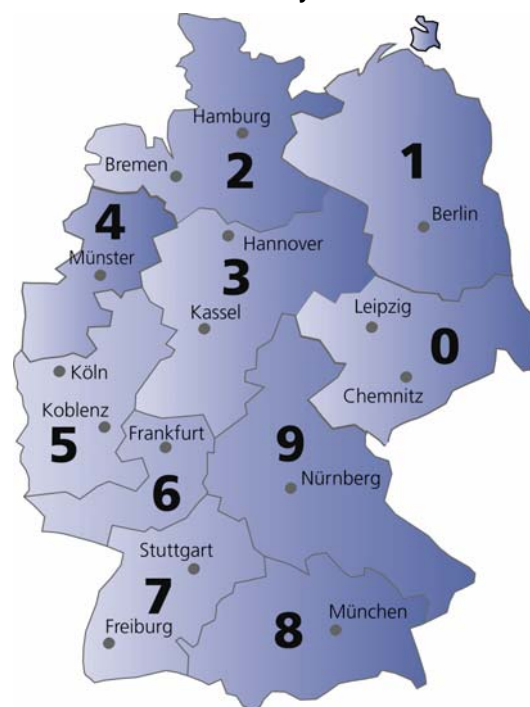

68219 Mannheim
EUROPART Trading GmbH
Niederlassung Mannheim
Mallaustr. 64
☎ ++49 0621 877800
☎ ++49 0621 8778080

68309 Mannheim
KSM ServiceTechnik
Niederlassung Mannheim
Heppenheimer Straße 13 - 15
☎ ++49 0180 323 47 48
☎ ++49 0800 723 49 80

68309 Mannheim
Wessels + Müller AG
Am Ullrichsberg 15
☎ ++49 0621 72760 0
☎ ++49 0621 72760 90

70565 Stuttgart-Vaihingen
Wessels + Müller AG
Schulze-Delitzsch-Str. 45
☎ ++49 0711 7872 0
☎ ++49 0711 7872 259

70825 Korntal Münchingen
EUROPART Trading GmbH
Niederlassung Stuttgart
Siemensstrasse 46
☎ ++49 07150 95460
☎ ++49 07150 954610

71034 Böblingen
Hofmeister&Meincke GmbH &
Co.KG
Herrenberger Straße 122
☎ ++49 07031 43740 0
☎ ++49 07031 43740 29

71634 Ludwigsburg
Winkler Kraftfahrzeugteile
GmbH & Co. KG
Carl-Benz-Str. 4
☎ ++49 07141 2326 200
☎ ++49 07141 2326 209

71691 Freiberg a. Neckar
Wessels + Müller AG
Planckstr. 8
☎ ++49 07141 6482 0
☎ ++49 07141 6482 50

72280 Dornstetten
Wessels + Müller AG
Robert-Bosch-Str. 21
☎ ++49 07443 9642 0
☎ ++49 07443 9642 100

72458 Albstadt
Wessels + Müller AG
Riedstraße 21
☎ ++49 07431 9351 0
☎ ++49 07431 9351 29

72766 Reutlingen
Wessels + Müller AG
Am Heilbrunnen 119
☎ ++49 07121 4813 48
☎ ++49 07121 4813 29

73054 Eislingen
Wessels + Müller AG
Daimlerstr. 5
☎ ++49 07161 99923 0
☎ ++49 07161 8173 52

73730 Esslingen
Wessels + Müller AG
Plochinger Str. 62
☎ ++49 0711 931837 0
☎ ++49 0711 931837 17

74072 Heilbronn
Wessels + Müller AG
Oststr. 20
☎ ++49 07131 9857 0
☎ ++49 07131 9857 60

74076 Heilbronn
KSM ServiceTechnik
Filiale Heilbronn
Etelstraße 29
☎ ++49 0180 323 47 48
☎ ++49 0800 723 49 80

74564 Crailsheim-Roßfeld
Wessels + Müller AG
Haller Str. 197
☎ ++49 07951 6096 0
☎ ++49 07951 6096 15

76135 Karlsruhe
Winkler Kraftfahrzeugteile
GmbH & Co. KG
Schenkenburgstr. 7
☎ ++49 0721 98650 0
☎ ++49 0721 98650 255

76139 Karlsruhe - Hagsfeld
Wessels + Müller AG
Am Storrenacker 3
☎ ++49 0721 5770 77
☎ ++49 0721 5770 799

76185 Karlsruhe
KSM ServiceTechnik
Filiale Karlsruhe
Liststraße 20
☎ ++49 0180 323 47 48
☎ ++49 0800 723 49 80

78052 VS-Villingen
Wessels + Müller AG
Max-Planck-Str. 19
☎ ++49 07721 9479 0
☎ ++49 07721 9479 79