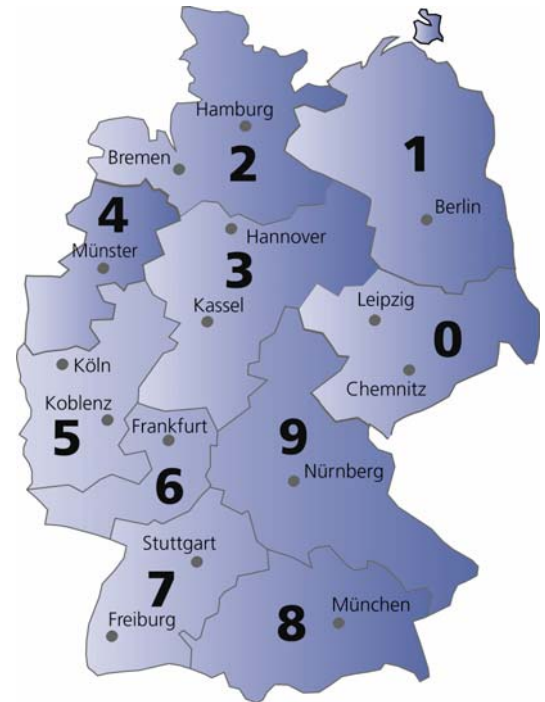

18437 Stralsund
Wessels + Müller AG
Rudolf-Diesel-Straße 8
☎ ++49 03831 44368 0
☎ ++49 03831 44368 49

19061 Schwerin
KSM ServiceTechnik Filiale
Schwerin
Heinrich-Hertz-Ring 4
☎ ++49 0180 323 47 48
☎ ++49 0800 723 49 80

19322 Wittenberge
Wessels + Müller AG
Wahrenberger Str. 77
☎ ++49 03877 9539 11
☎ ++49 03877 9539 15

20537 Hamburg
KSM ServiceTechnik
Niederlassung Hamburg
Eiffestraße 10
☎ ++49 0180 323 47 48
☎ ++49 0800 723 49 80

20539 Hamburg
EUROPART Trading GmbH
Niederlassung Hamburg
Billstraße 142
☎ ++49 040 7891690
☎ ++49 040 7891620

21244 Buchholz/Nordheide (Hamburg)
Winkler Kraftfahrzeugteile
GmbH & Co. KG
Müllerstr. 13
☎ ++49 04181 370 0
☎ ++49 04181 370 179

21339 Lüneburg
A.-W. Heil & Sohn GmbH & Co. KG
Mehlbachstrift 1
☎ ++49 04131 26662 22
☎ ++49 04131 26662 79

21423 Winsen / Luhe
KSM ServiceTechnik
Zentrallager Winsen
Robert-Koch-Straße 8
☎ ++49 0180 323 47 48
☎ ++49 0800 723 49 80

21465 Reinbek
Wessels + Müller AG
Röntgenstraße 7
☎ ++49 040 727795 0
☎ ++49 040 727795 59

22113 Hamburg
Hofmeister&Meincke GmbH & Co.KG
Werner-Siemens-Straße 68 - 70
☎ ++49 040 8197379 0
☎ ++49 040 8197379 20

22419 Hamburg
KSM ServiceTechnik
Filiale Hamburg-Nord
Langenhorner Chaussee 384
☎ ++49 0180 323 47 48
☎ ++49 0800 723 49 80

22525 Hamburg/Bahrenfeld
A.-W. Heil & Sohn GmbH & Co. KG
Schnackenburgallee 10
☎ ++49 040 300313 11
☎ ++49 040 300313 99

22848 Norderstedt
Wessels + Müller AG
Bornbarch 14
☎ ++49 040 525608 0
☎ ++49 040 525608 159

22885 Hamburg/Barsbüttel
A.-W. Heil & Sohn GmbH & Co. KG
Altes Feld 15
☎ ++49 040 300313 11
☎ ++49 040 300313 96

23556 Lübeck
EUROPART Trading GmbH
Niederlassung Lübeck
Taschenmacherstr. 39
☎ ++49 0451 408030
☎ ++49 0451 40261

23556 Lübeck
KSM ServiceTechnik Filiale Lübeck
Drechslerstraße 13
☎ ++49 0180 323 47 48
☎ ++49 0800 723 49 80

23564 Lübeck
Wessels + Müller AG
St.-Jürgen-Ring 62
☎ ++49 0451 611607 0
☎ ++49 0451 611607 99

23970 Wismar
Wessels + Müller AG
Am kleinen Stadtfeld 10
☎ ++49 03841 79620 0
☎ ++49 03841 79620 40

24145 Kiel
KSM ServiceTechnik Filiale Kiel
Wellseedamm 21
☎ ++49 0180 323 47 48
☎ ++49 0800 723 49 80