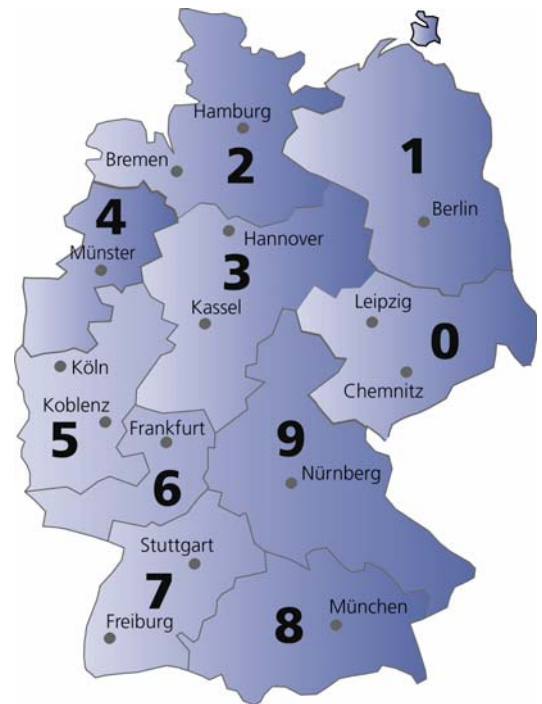

1. **34123 Kassel**
   KSM ServiceTechnik Filiale Kassel
   Falderbaumstraße 25
   ☎ ++49 0180 323 47 48
   ☎ ++49 0800 723 49 80
2. **34253 Lohfelden (Kassel)**
   Winkler Kraftfahrzeugteile
   GmbH & Co. KG
   Otto-Hahn-Str. 26
   ☎ ++49 0561 95122 300
   ☎ ++49 0561 95122 390
3. **34260 Kaufungen**
   Federn Oßwald Fahrzeugteile &
   Technischer Handel Niederlassung
   Oßwald Kassel
   Industriestraße 8
   ☎ ++49 05605 30510
   ☎ ++49 05605 305125
4. **34260 Kaufungen**
   Wütschner Fahrzeugteile
   GmbH + Co. KG
   Industriestraße 9 b
   ☎ ++54 05605 80651 81
   ☎ ++54 05605 80651 90
5. **35075 Gladenbach**
   Wütschner Fahrzeugteile
   GmbH + Co. KG
   Auweg 20
   ☎ ++55 06461 910 11
   ☎ ++55 06462 910 12
6. **35398 Gießen**
   Wütschner Fahrzeugteile
   GmbH + Co. KG
   Friedrich-List-Straße 11
   ☎ ++56 0641 9801 66
   ☎ ++56 0641 9801 67
7. **35418 Buseck b. Gießen**
   KSM ServiceTechnik
   Niederlassung Gießen-Buseck
   Flößerweg 2
   ☎ ++49 0180 323 47 48
   ☎ ++49 0800 723 49 80
8. **37077 Göttingen**
   A.-W. Heil & Sohn GmbH & Co. KG
   Große Breite 14
   ☎ ++49 0551 50381 11
   ☎ ++49 0551 50381 99
9. **37081 Göttingen**
   Wessels + Müller AG
   Anna-Vandenhoeck-Ring 21
   ☎ ++49 0551 5063 3
   ☎ ++49 0551 5063 433
10. **38110 Braunschweig-Wenden**
    Wessels + Müller AG
    Im Steinkampe 17
    ☎ ++49 05307 9207 0
    ☎ ++49 05307 9207 50
11. **38112 Braunschweig**
    KSM ServiceTechnik
    Filiale Braunschweig
    Pillmannstraße 6
    ☎ ++49 0180 323 47 48
    ☎ ++49 0800 723 49 80

1. **38112 Braunschweig**
   Wessel Fahrzeugteile GmbH
   Niederlassung der Hofmeister und
   Meincke GmbH & Co. KG
   Robert-Bosch-Straße 5
   ☎ ++49 0531 31030 0
   ☎ ++49 0531 314633
2. **38116 Braunschweig**
   A.-W. Heil & Sohn GmbH & Co. KG
   Saarbrückener Straße 47
   ☎ ++49 0531 58028 28
   ☎ ++49 0531 58028 99
3. **38229 Salzgitter-Engelstedt**
   Wessels + Müller AG
   Peiner Str. 243
   ☎ ++49 05341 86720 0
   ☎ ++49 05341 86720 20
4. **38446 Wolfsburg**
   A.-W. Heil & Sohn GmbH & Co. KG
   Maybachweg 4
   ☎ ++49 05361 507 111
   ☎ ++49 05361 507 333
5. **38640 Goslar**
   A.-W. Heil & Sohn GmbH & Co. KG
   Kuhlenkamp 2
   ☎ ++49 05321 315 23
   ☎ ++49 05321 315 99
6. **38644 Goslar**
   Wessels + Müller AG
   Alte Heerstr. 19
   ☎ ++49 05321 6833 0
   ☎ ++49 05321 6833 100
7. **38820 Halberstadt**
   Wessel Fahrzeugteile GmbH
   Niederlassung der Hofmeister und
   Meincke GmbH & Co. KG
   In den langen Stücken 18
   ☎ ++49 03941 6994 0
   ☎ ++49 03941 6994 20