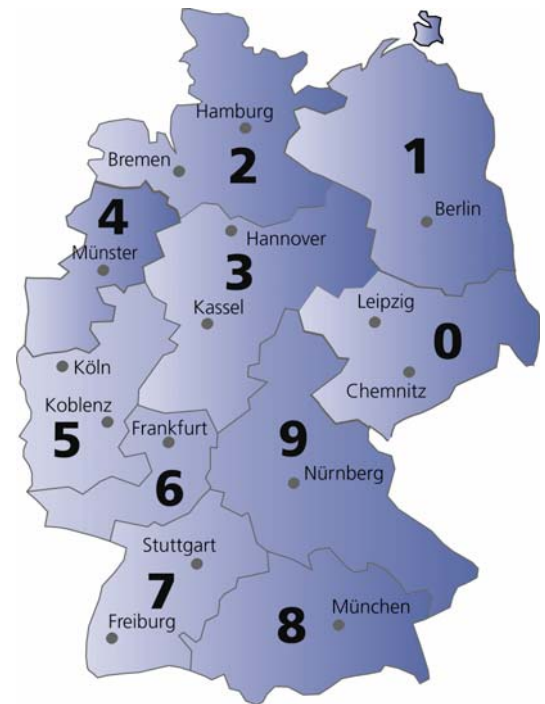

06406 Bernburg
Wessels + Müller AG
Carl-Wessel-Str. 8
☎ ++49 03471 3016 30
☎ ++49 03471 3016 40

06796 Brehna
EUROPART Trading GmbH
Niederlassung Brehna
Heinrich-Hertz-Straße 11
☎ ++49 034954 4080
☎ ++49 034954 40880

07616 Petersberg
Wütschner Fahrzeugteile
GmbH + Co. KG
Eschenweg 7
☎ ++53 036691 8606 81
☎ ++53 036691 8606 90

07751 Zöllnitz
Federn Oßwald Fahrzeugteile
& Technischer Handel
Niederlassung Oßwald Jena
Stadtrodaer Str. 3
☎ ++49 03641 620524
☎ ++49 03641 620526

08393 Meerane
Winkler Kraftfahrzeugteile
GmbH & Co. KG
Seiferitzer Allee 9
☎ ++49 03764 501 0
☎ ++49 03764 501 51

08451 Crimmitschau
Federn-Schulze
Waldsachsener Weg 28
☎ ++49 03762 709497
☎ ++49 03762 941852

09120 Chemnitz
Wessels + Müller AG
Hermann-Poege-Str. 17
☎ ++49 0371 53945 0
☎ ++49 0371 53945 20

09241 Mühlau
EUROPART Trading GmbH
Niederlassung Mühlau
Ringstr. 4
☎ ++49 03722 71820
☎ ++49 03722 718220

10553 Berlin
Hennig Fahrzeugteile GmbH
Niederlassung Berlin Moabit
Wiebestraße 12 -18
☎ ++49 0 30 34 50 5 0
☎ ++49 0 30 34 50 5 555

12099 Berlin
KSM ServiceTechnik
Niederlassung Berlin
Gottlieb-Dunkel-Straße 20/21
☎ ++49 0180 323 47 48
☎ ++49 0800 723 49 80

12623 Berlin
SCHLOSSER EUROPART
Technischer Handel GmbH
Niederlassung Berlin-Mahlsdorf
Landsberger Straße 240
☎ ++49 030 5400460
☎ ++49 030 54004620

13156 Berlin
Wessels + Müller AG
Buchholzer Str. 44 - 45
☎ ++49 030 474795 0
☎ ++49 030 474795 30

13359 Berlin
SCHLOSSER EUROPART
Technischer Handel GmbH
Niederlassung Berlin-Wedding
Schwedenstraße 9
☎ ++49 030 4921040
☎ ++49 030 4927811

13509 Berlin
KSM ServiceTechnik
Filiale Berlin-Nord
Wittestraße 30 a
☎ ++49 0180 323 47 48
☎ ++49 0800 723 49 80

14482 Potsdam-Babelsberg
KSM ServiceTechnik Filiale Potsdam
Wetzlarer Straße 50 a
☎ ++49 0180 323 47 48
☎ ++49 0800 723 49 80

14482 Potsdam
Winkler Kraftfahrzeugteile
GmbH & Co. KG
Wetzlarer Straße 74
☎ ++49 0331 20124 0
☎ ++49

14641 Nauen
FEMA Fahrzeugersatzteile
Berliner Straße 74
☎ ++49 03321 7476 04
☎ ++49 03321 7476 80

14772 Brandenburg
Wessels + Müller AG
Friedrichshafener Str. 26
☎ ++49 03381 3494 0
☎ ++49 03381 3494 14