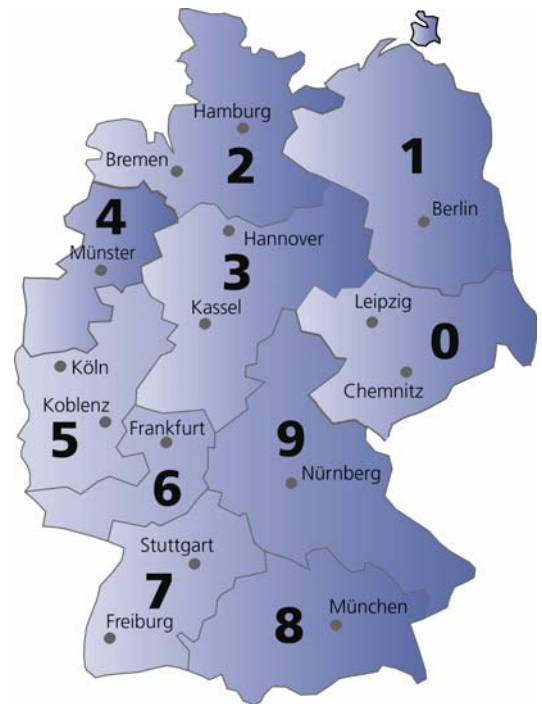

51465 Bergisch-Gladbach
Wessels + Müller AG
Gustav-Stresseman-Str. 2
☎ ++49 02202 9598 0
☎ ++49 02202 9598 50

51545 Waldbröl
Wessels + Müller AG
Kaiserstr. 120
☎ ++49 02291 5847
☎ ++49 02291 800524

52068 Aachen
KSM ServiceTechnik Filiale Aachen
Tempelhofer Straße 16
☎ ++49 0180 323 47 48
☎ ++49 0800 723 49 80

52072 Aachen
Sieprath Fahrzeugteile
Roermonder Straße 149
☎ ++49 0241 88962 10
☎ ++49 0241 88962 16

53121 Bonn
Wessels + Müller AG
Justus-von-Liebig-Str. 30
☎ ++49 0228 98857 0
☎ ++49 0228 98857 48

53359 Rheinbach
Wessels + Müller AG
Römerkanal 60
☎ ++49 02226 9006 0
☎ ++49 02226 9006 18

53757 Sankt Augustin b. Bonn
KSM ServiceTechnik
Filiale Bonn-Sankt Augustin
Ringstraße 88
☎ ++49 0180 323 47 48
☎ ++49 0800 723 49 80

54292 Trier
EUROPART Trading GmbH
Niederlassung Trier
Ohmstr. 9
☎ ++49 0651 146600
☎ ++49 0651 149235

55129 Mainz-Hechtsheim
KSM ServiceTechnik
Filiale Mainz-Hechtsheim
Robert-Koch-Str. 50
☎ ++49 0180 323 47 48
☎ ++49 0800 723 49 80

55129 Mainz-Hechtsheim
Wessels + Müller AG
Rheinhessenstr. 11
☎ ++49 06131 95850 0
☎ ++49 06131 582151

56070 Koblenz
Bremsenhaus Fischer
In den Wiesen 54
☎ ++49 0261 9223133
☎ ++49 0261 24108

56070 Koblenz
KSM ServiceTechnik
Filiale Koblenz
Robert-Bosch-Straße 1 - 7
☎ ++49 0180 323 47 48
☎ ++49 0800 723 49 80

56070 Koblenz
SVG EUROPART GmbH
Technischer Handel
Niederlassung Koblenz
August-Horch-Straße 16
☎ ++49 0261 884340
☎ ++49 0261 85753

57072 Siegen
Wessels + Müller AG
Graf-Johann-Str. 8
☎ ++49 0271 48874 0
☎ ++49 0271 48874 40

57462 Olpe
Wessels + Müller AG
Martinstr. 48
☎ ++49 02761 609 0
☎ ++49 02761 609 186

57518 Betzdorf
Wessels + Müller AG
Wilhelmstr. 120
☎ ++49 02741 23961
☎ ++49 02741 27138

58119 Hagen
Hennig Fahrzeugteile GmbH
Auf dem Lölfert 44
☎ ++49 02334 91784 0
☎ ++49 02334 91784 10

58300 WetterVolmarstein
EUROPART Trading GmbH
Niederlassung Volmarstein
An der Knorr-Bremse 1
☎ ++49 02335 97560
☎ ++49 02335 9756131

59067 Hamm
Fritz Wittich GmbH
Schmiedestr. 8
☎ ++49 02381 448 78
☎ ++49 02381 4427 81

59075 Hamm
Wessels + Müller AG
Hüserstr. 13
☎ ++49 02381 97071 0
☎ ++49 02381 97071 11