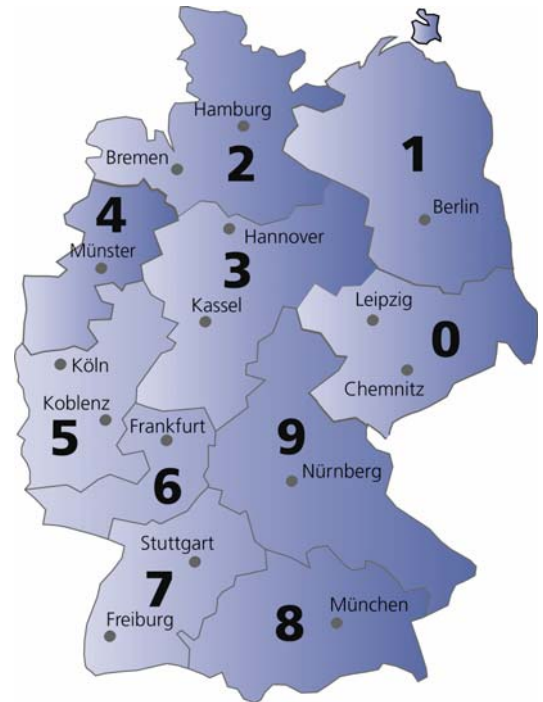

1. **27721 Bremen-Ritterhude**
   Wessels + Müller AG
   Heidkamp 6
   ☎ ++49 0421 65930 0
   ☎ ++49 0421 65930 10
2. **28047 Bremen**
   Hofmeister&Meincke GmbH & Co.KG
   Carsten-Dressler-Straße 6
   ☎ ++49 0421 8405 0
   ☎ ++49 0421 8405 201
3. **28259 Bremen**
   EUROPART Trading GmbH
   Niederlassung Bremen
   Vorweide 3
   ☎ ++49 0421 576390
   ☎ ++49 0421 580081
4. **28844 Weyhe**
   Hofmeister&Meincke GmbH & Co.KG
   Dreyer Straße 77
   ☎ ++49 0421 8405 0
   ☎ ++49 0421 8262 30
5. **29221 Celle**
   A.-W. Heil & Sohn GmbH & Co. KG
   Albert-Köhler-Str. 12
   ☎ ++49 05141 99287 11
   ☎ ++49 05141 99287 99
6. **29525 Uelzen**
   A.-W. Heil & Sohn GmbH & Co. KG
   Fischerhofstr. 1
   ☎ ++49 0581 9011 11
   ☎ ++49 0581 9011 99
7. **29614 Soltau**
   A.-W. Heil & Sohn GmbH & Co. KG
   Am Güterbahnhof 2
   ☎ ++49 05191 9879 11
   ☎ ++49 05191 9879 99
8. **30539 Hannover**
   A.-W. Heil & Sohn GmbH & Co. KG
   Bergstr. 4 - 7
   ☎ ++49 0511 5108 0
   ☎ ++49 0511 5108 149
9. **30827 Garbsen**
   A.-W. Heil & Sohn GmbH & Co. KG
   Robert-Hesse-Straße 9
   ☎ ++49 0511 5108 3811
   ☎ ++49 0511 5108 3899
10. **30855 Langenhagen**
    KSM ServiceTechnik
    Niederlassung Hannover
    Bayernstraße 15
    ☎ ++49 0180 323 47 48
    ☎ ++49 0800 723 49 80
11. **30855 Langenhagen**
    Winkler Kraftfahrzeugteile GmbH & Co. KG
    Europaallee 5
    ☎ ++49 0511 26288 0
    ☎ ++49 0511 26288 119

1. **30880 Laatzten**
   EUROPART Trading GmbH
   Niederlassung Hannover
   Lüneburger Str. 4
   ☎ ++49 05102 93140
   ☎ ++49 05102 1048
2. **31135 Hildesheim**
   A.-W. Heil & Sohn GmbH & Co. KG
   Daimlerring 2 A
   ☎ ++49 05121 28936 11
   ☎ ++49 05121 37807
3. **31224 Peine**
   A.-W. Heil & Sohn GmbH & Co. KG
   Woltorfer Str. 51 A
   ☎ ++49 05171 7669 11
   ☎ ++49 05171 7669 99
4. **31319 Sehnde- OT-Höver**
   Wessels + Müller AG
   Gretlade 4
   ☎ ++49 05132 867 0
   ☎ ++49 05132 867 110
5. **31582 Nienburg**
   Wessels + Müller AG
   Domänenweg 11
   ☎ ++49 05021 6012 0
   ☎ ++49 05021 6012 31
6. **31737 Rinteln**
   A.-W. Heil & Sohn GmbH & Co. KG
   Braasstr. 30 a
   ☎ ++49 05751 9232 11
   ☎ ++49 05751 9232 99
7. **31789 Hameln**
   A.-W. Heil & Sohn GmbH & Co. KG
   Ohsener Str. 30
   ☎ ++49 05151 7626
   ☎ ++49 05151 44787