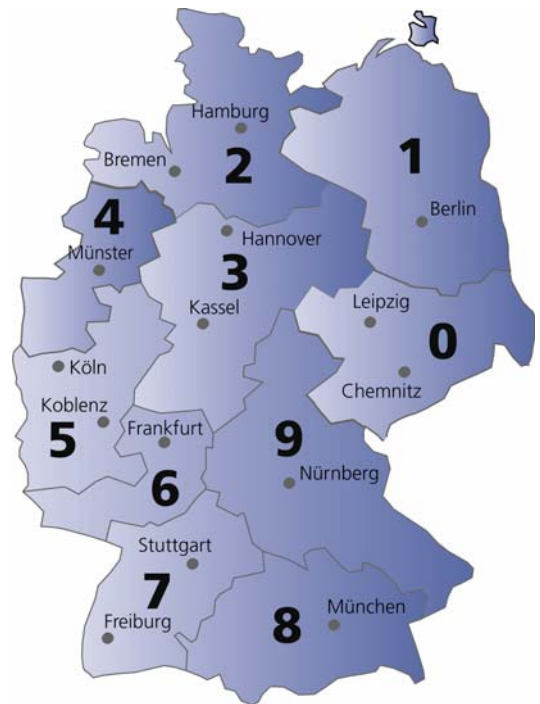

74072 Heilbronn
Wessels + Müller AG
Oststr. 20
☎ ++49 07131 9857 0
☎ ++49 07131 9857 60

74076 Heilbronn
KSM ServiceTechnik
Filiale Heilbronn
Etzelstraße 29
☎ ++49 0180 323 47 48
☎ ++49 0800 723 49 80

74564 Crailsheim-Roßfeld
Wessels + Müller AG
Haller Str. 197
☎ ++49 07951 6096 0
☎ ++49 07951 6096 15

76135 Karlsruhe
Winkler Kraftfahrzeugteile
GmbH & Co. KG
Schenkenburgstr. 7
☎ ++49 0721 98650 0
☎ ++49 0721 98650 255

76139 Karlsruhe - Hagsfeld
Wessels + Müller AG
Am Storrenacker 3
☎ ++49 0721 5770 77
☎ ++49 0721 5770 799

76185 Karlsruhe
KSM ServiceTechnik
Filiale Karlsruhe
Liststraße 20
☎ ++49 0180 323 47 48
☎ ++49 0800 723 49 80

78052 VS-Villingen
Wessels + Müller AG
Max-Planck-Str. 19
☎ ++49 07721 9479 0
☎ ++49 07721 9479 79

78224 Singen
Wessels + Müller AG
Grubwaldstr. 13
☎ ++49 07731 860 60
☎ ++49 07731 860 630

79108 Freiburg
SVG EUROPART Südbaden GmbH
Weißerlenstraße 9
☎ ++49 0761 883310
☎ ++49 0761 8833188

79194 Gundelfingen (Freiburg)
Winkler Kraftfahrzeugteile
GmbH & Co. KG
Industriestr. 26
☎ ++49 0761 59208 0
☎ ++49 0761 59208 40

83278 Traunstein
Neimcke GmbH & Co.KG
Grabenstätter Straße 5
☎ ++49 0861 98889 20
☎ ++49 0861 98889 29

84453 Mühldorf a. Inn
Neimcke GmbH & Co.KG
Am Industriepark 21
☎ ++49 08631 618 0
☎ ++49 08631 618 100

85551 Kirchheim b. München
KSM ServiceTechnik
Niederlassung München
Ammerthalstr. 24
☎ ++49 0180 323 47 48
☎ ++49 0800 723 49 80

85551 Kirchheim b. München
Neimcke Trading GmbH
Ammerthalstraße 13 - 17
☎ ++49 089 6081 0435
☎ ++49 089 6092 816

85748 Garching (München)
Winkler Kraftfahrzeugteile
GmbH & Co. KG
Schleißheimer Straße 93 c
☎ ++49 089 329534 0
☎ ++49 089 329534 169

85757 Karlsfeld
EUROPART Trading GmbH
Niederlassung München
Boschstraße 5
☎ ++49 08131 907660
☎ ++49 08131 9076659

86167 Augsburg
EUROPART Trading GmbH
Niederlassung Augsburg
Aindlinger Str. 9
☎ ++49 0821 7909780
☎ ++49 0821 792822

87437 Kempten
EUROPART Trading GmbH
Niederlassung Kempten
Messerschmittstraße 12
☎ ++49 0831 5752270
☎ ++49 0831 57522725

88046 Friedrichshafen
Wessels + Müller AG
Paulinenstraße 43
☎ ++49 07541 2897 0
☎ ++49 07541 2897 15

88250 Weingarten
Wessels + Müller AG
Dominikus-Zimmermann-Str. 7
☎ ++49 0751 56052 0
☎ ++49 0751 56052 30