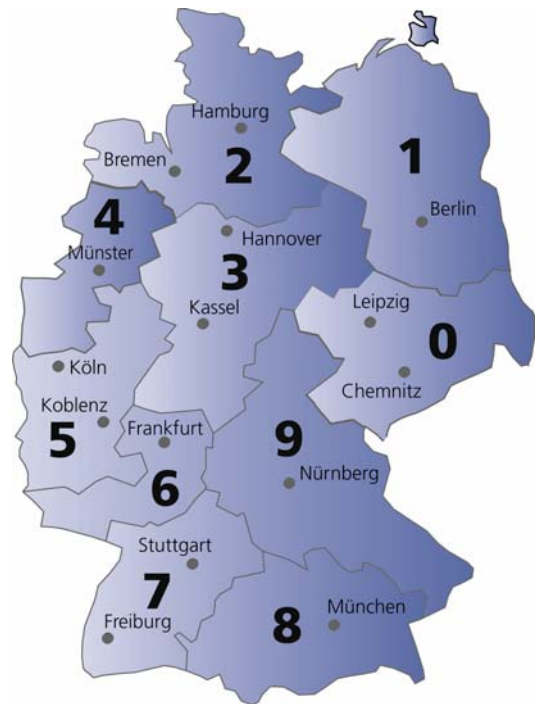

1. **97076 Würzburg**
   EUROPART Trading GmbH
   Niederlassung Würzburg
   Ohmstraße 6
   ☎ ++49 0931 20000
   ☎ ++49 0931 2000100
2. **97076 Würzburg**
   KSM ServiceTechnik
   Filiale Würzburg
   Friedrich-Bergius-Ring 11
   ☎ ++49 0180 323 47 48
   ☎ ++49 0800 723 49 80
3. **97076 Würzburg**
   Wütschner Fahrzeugteile
   GmbH + Co. KG
   Industriestraße 13
   ☎ ++51 0931 20027 0
   ☎ ++51 0931 20027 59
4. **97424 Schweinfurt**
   KSM ServiceTechnik
   Niederlassung Schweinfurt
   Werner-v.-Siemens-Str. 6
   ☎ ++49 0180 323 47 48
   ☎ ++49 0800 723 49 80
5. **97424 Schweinfurt**
   Wütschner Fahrzeugteile
   GmbH + Co. KG
   Rudolf-Diesel-Straße 12
   ☎ ++50 09721 6586 80
   ☎ ++50 09721 683 85
6. **97947 Grünsfeld**
   Wütschner Fahrzeugteile
   GmbH + Co. KG
   Wütschner Straße 1
   ☎ ++52 09346 89 100
   ☎ ++52 09346 89 992
7. **98528 Suhl**
   Wütschner Fahrzeugteile
   GmbH + Co. KG
   Am Steinsfelder Wasser
   ☎ ++62 03681 4473 0
   ☎ ++62 03681 4473 16
8. **98529 Suhl**
   KSM ServiceTechnik Filiale Suhl
   Mühlbergstraße 55
   ☎ ++49 0180 323 47 48
   ☎ ++49 0800 723 49 80
9. **98544 Zella-Mehlis**
   Federn Oßwald Fahrzeugteile &
   Technischer Handel Niederlassung
   Oßwald Zella-Mehlis
   Gewerbestraße 14
   ☎ ++49 03682 459911
   ☎ ++49 03682 459922
10. **99086 Erfurt**
    KSM ServiceTechnik Filiale Erfurt
    Hohenwindenstraße 14
    ☎ ++49 0180 323 47 48
    ☎ ++49 0800 723 49 80

1. **#99091 Erfurt**
   Federn Oßwald Fahrzeugteile &
   Technischer Handel Niederlassung
   Oßwald Erfurt
   Mittelhaeuser Straße 42
   ☎ ++49 0361 730310
   ☎ ++49 0361 7303118
2. **99734 Nordhausen**
   Wessels + Müller AG
   Kyffhäuser Str. 15 - 16
   ☎ ++49 03631 4747 0
   ☎ ++49 03631 4747 17
3. **99817 Eisenach**
   Wütschner Fahrzeugteile
   GmbH + Co. KG
   Herrenmühlenstraße 28
   ☎ ++63 03691 7314 0
   ☎ ++63 03691 7314 10
4. **99867 Gotha**
   Federn Oßwald Fahrzeugteile &
   Technischer Handel Niederlassung
   Oßwald Gotha
   Schlegelstrasse 13 - 15
   ☎ ++49 03621 45850
   ☎ ++49 03621 458515
5. **99974 Mühlhausen**
   Federn Oßwald Fahrzeugteile &
   Technischer Handel Niederlassung
   Oßwald Mühlhausen
   Langensalzaer Landstraße 39
   ☎ ++49 03601 4333
   ☎ ++49 03601 433555