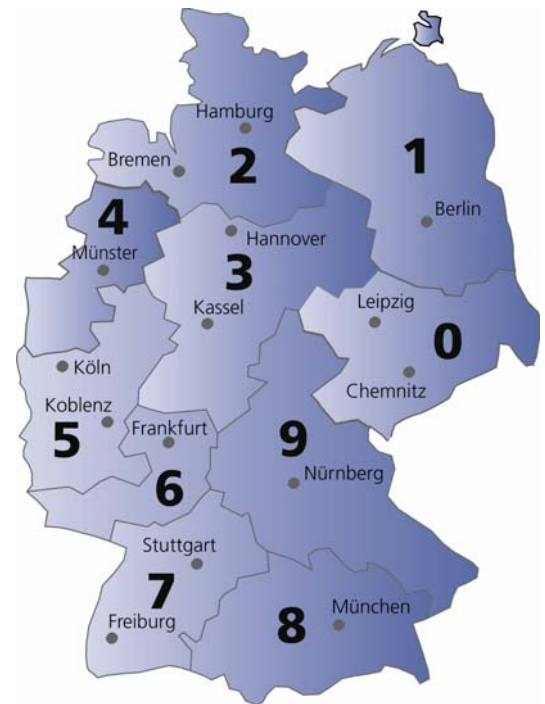

87437 Kempten
EUROPART Trading GmbH
Niederlassung Kempten
Messerschmittstraße 12
☎ ++49 0831 5752270
☎ ++49 0831 57522725

88046 Friedrichshafen
Wessels + Müller AG
Paulinenstraße 43
☎ ++49 07541 2897 0
☎ ++49 07541 2897 15

88250 Weingarten
Wessels + Müller AG
Dominikus-Zimmermann-Str. 7
☎ ++49 0751 56052 0
☎ ++49 0751 56052 30

89079 Ulm
Wessels + Müller AG
Siemensstr. 3
☎ ++49 0731 4011 0
☎ ++49 0731 4011 26

89079 Ulm
Winkler Kraftfahrzeugteile
GmbH & Co. KG
Voithstr. 7
☎ ++49 0731 94690 0
☎ ++49 0731 94690 639

89079 Ulm
RiTec agrar GmbH
Voithstr. 7
☎ ++49 0731 94690 220
☎ ++49 0731 94690 219

90451 Nürnberg
EUROPART Trading GmbH
Niederlassung Nürnberg
Rotterdammer Str. 130
☎ ++49 0911 962760
☎ ++49 0911 9627649

90451 Nürnberg
Winkler Kraftfahrzeugteile
GmbH & Co. KG
Duisburger Str. 78
☎ ++49 0911 64175 0
☎ ++49 0911 64175 139

90451 Nürnberg
Wütschner Fahrzeugteile
GmbH + Co. KG
Donaustraße 107
☎ ++60 0911 632268 0
☎ ++60 0911 632268 15

93155 Hemau
Hofmeister&Meincke GmbH &
Co. KG
Am Gewerbebogen 9
☎ ++49 09491 95458 0
☎ ++49 09491 95458 20

94491 Hengersberg
EUROPART Trading GmbH
Niederlassung Hengersberg
Donaustraße 41 1/2
☎ ++49 09901 93480
☎ ++49 09901 934848

95030 Hof
Federn Oßwald Fahrzeugteile &
Technischer Handel Niederlassung
Oßwald Hof
An der Hohensaas 3
☎ ++49 09281 769150
☎ ++49 09281 62709

96052 Bamberg
Wütschner Fahrzeugteile
GmbH + Co. KG
Kärntenstraße 17
☎ ++61 0951 968318 0
☎ ++61 0951 968318 15

97076 Würzburg
EUROPART Trading GmbH
Niederlassung Würzburg
Ohmstraße 6
☎ ++49 0931 20000
☎ ++49 0931 2000100

97076 Würzburg
Wütschner Fahrzeugteile
GmbH + Co. KG
Industriestraße 13
☎ ++51 0931 20027 0
☎ ++51 0931 20027 59

97424 Schweinfurt
Wütschner Fahrzeugteile
GmbH + Co. KG
Rudolf-Diesel-Straße 12
☎ ++50 09721 6586 80
☎ ++50 09721 683 85

97947 Grünsfeld
Wütschner Fahrzeugteile
GmbH + Co. KG
Wütschner Straße 1
☎ ++52 09346 89 100
☎ ++52 09346 89 992

98528 Suhl
Wütschner Fahrzeugteile
GmbH + Co. KG
Am Steinsfelder Wasser
☎ ++62 03681 4473 0
☎ ++62 03681 4473 16